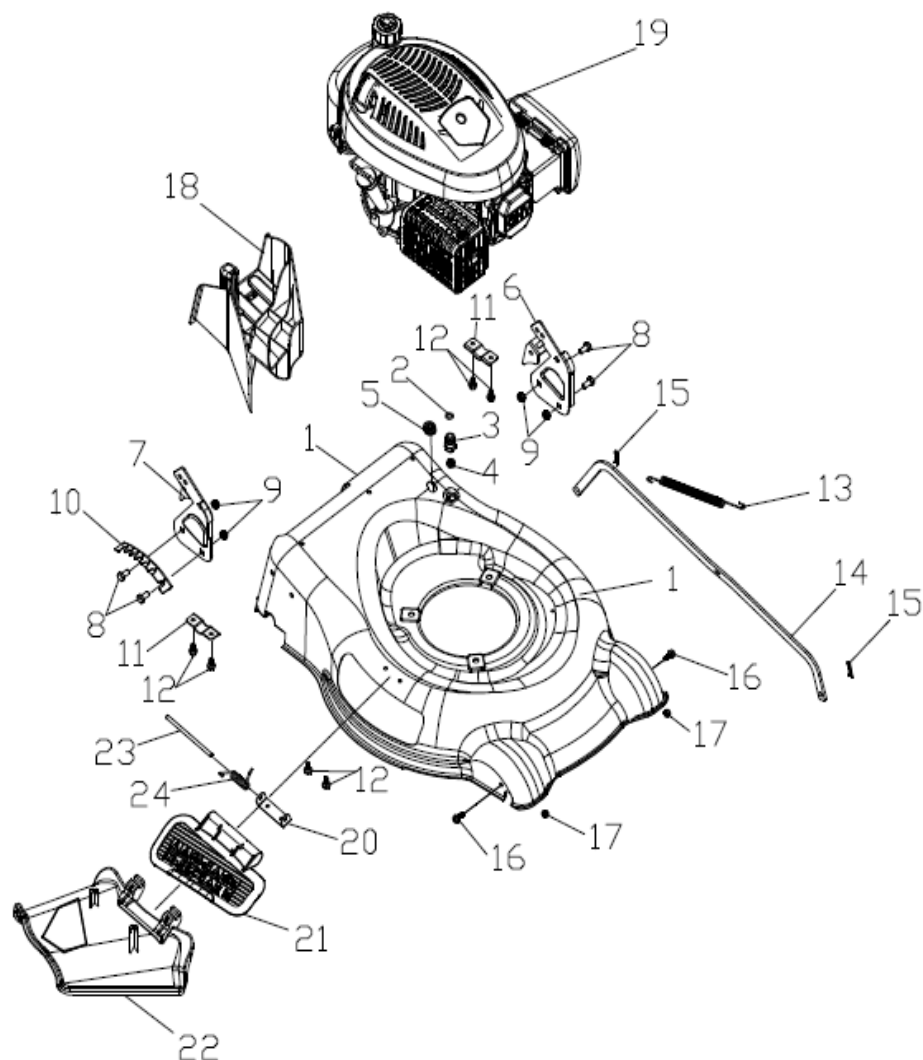

М о д е л ь	LM5131		2013. 12. 13

№ п/п	Артикул	Английское наименование	Количество
1	20340060	foam pipe	1
2	70540083	stop lever	1
3	70550073	Self-propelled Lever	1
4	70500550	upper handrail	1
5	70230090	Rope Guide	1
6	60130020	Cap nut	1
7	70050120	Brake Cable Assy plate	1
8	60060590	Bolt	2
9	60150080	Self-locking nut	2
10	20030030	Plastic stopper	1
11	70810040	brake cable	1
12	70780080	selfpropelled cable	1
13	60110040	heterotypic carriage bolts	2
14	60190140	flat washer	4
15	20040070	triangle knob	2
16	60140080	Hexagon nut	4
17	70520210	lower handrail	1
18	20240010	fastener	1
19	60060420	Hexagon head bolts	2
20	60040090	Half round head square neck bolts	2
21	60150020	Hex lock nut	2
22	20040050	triangle knob	2

М о д е л ь	LM5131	2013. 12. 13

№ п/п	Артикул	Английское наименование	Количество
1	70740840	deck welding assy.	1
2	60370020	"O" ring	1
3	20460010	inlet	1
4	60160010	Pipe connector nut	1
5	20590020	cable stopper	1
6	70070120	left handle bracket	1
7	70070060	left handle bracket	1
8	60060420	Hexagon head bolts	4
9	60150020	Hex lock nut	4
10	70250060	height adjustment board	1
11	70290200	rear drive bracket	2
12	60170400	Hex tapping screws	6
13	60410080	Pull Spring for Pull Rod	1
14	70180180	Height Adjustment Pull Rod	1
15	60300030	R type pin	2
16	60060660	Bolt	2
17	60150080	Self-locking nut	2
18	20160090	mulching plug	1
19	19950180	petrol engine	1

М о д е л ь	LM5131		2013. 12. 13

№ п/п	Артикул	Английское наименование	Количество
1	70850570	rear drive assy.	1
	20270010	height adjustment ball	1
2	70860310	selfpropelled assy.	1
3	70600110	bush	2
4	60020010	bearing	2
5	60200090	Gasket	2
6	20610030	inner cover of hub	2
7	60240060	spring washer	6
8	21070030	selfpropelled ratchet washer	4
9	70300150	Ratchet Wheel L	1
10	70300160	Ratchet Wheel R	1
11	60290060	bratchet pin	6
12	20880080	wheel assy.	2
13	60010110	wheel punch bearing	4
14	60150090	Self-locking nut	2
15	20620060	outer cover of hub	2
16	60410560	selfpropelled spring	1
17	60320060	v belt	1