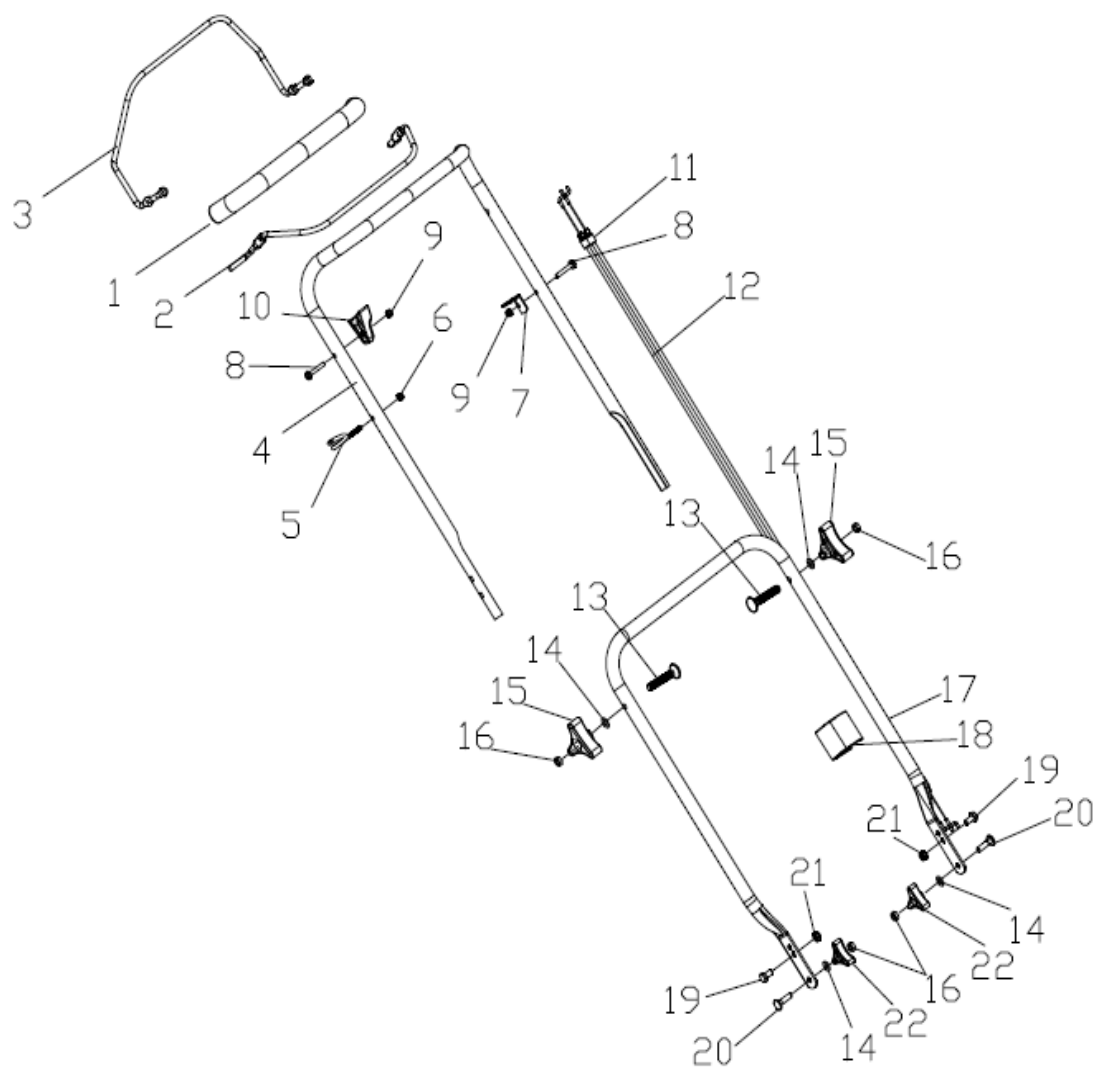

М о д е л ь	LM5131		2013. 12. 13

№ п/п	Артикул	Английское наименование	Количество
1	20340060	foam pipe	1
2	70540083	stop lever	1
3	70550073	Self-propelled Lever	1
4	70500550	upper handrail	1
5	70230090	Rope Guide	1
6	60130020	Cap nut	1
7	70050120	Brake Cable Assy plate	1
8	60060590	Bolt	2
9	60150080	Self-locking nut	2
10	20030030	Plastic stopper	1
11	70810040	brake cable	1
12	70780080	selfpropelled cable	1
13	60110040	heterotypic carriage bolts	2
14	60190140	flat washer	4
15	20040070	triangle knob	2
16	60140080	Hexagon nut	4
17	70520210	lower handrail	1
18	20240010	fastener	1
19	60060420	Hexagon head bolts	2
20	60040090	Half round head square neck bolts	2
21	60150020	Hex lock nut	2
22	20040050	triangle knob	2

М о д е л ь	LM5131	2013. 12. 13

№ п/п	Артикул	Английское наименование	Количество
1	70740840	deck welding assy.	1
2	60370020	"O" ring	1
3	20460010	inlet	1
4	60160010	Pipe connector nut	1
5	20590020	cable stopper	1
6	70070120	left handle bracket	1
7	70070060	left handle bracket	1
8	60060420	Hexagon head bolts	4
9	60150020	Hex lock nut	4
10	70250060	height adjustment board	1
11	70290200	rear drive bracket	2
12	60170400	Hex tapping screws	6
13	60410080	Pull Spring for Pull Rod	1
14	70180180	Height Adjustment Pull Rod	1
15	60300030	R type pin	2
16	60060660	Bolt	2
17	60150080	Self-locking nut	2
18	20160090	mulching plug	1
19	19950180	petrol engine	1

М о д е л ь	LM5131		2013. 12. 13

№ п/п	Артикул	Английское наименование	Количество
1	70850570	rear drive assy.	1
	20270010	height adjustment ball	1
2	70860310	selfpropelled assy.	1
3	70600110	bush	2
4	60020010	bearing	2
5	60200090	Gasket	2
6	20610030	inner cover of hub	2
7	60240060	spring washer	6
8	21070030	selfpropelled ratchet washer	4
9	70300150	Ratchet Wheel L	1
10	70300160	Ratchet Wheel R	1
11	60290060	bratchet pin	6
12	20880080	wheel assy.	2
13	60010110	wheel punch bearing	4
14	60150090	Self-locking nut	2
15	20620060	outer cover of hub	2
16	60410560	selfpropelled spring	1
17	60320060	v belt	1