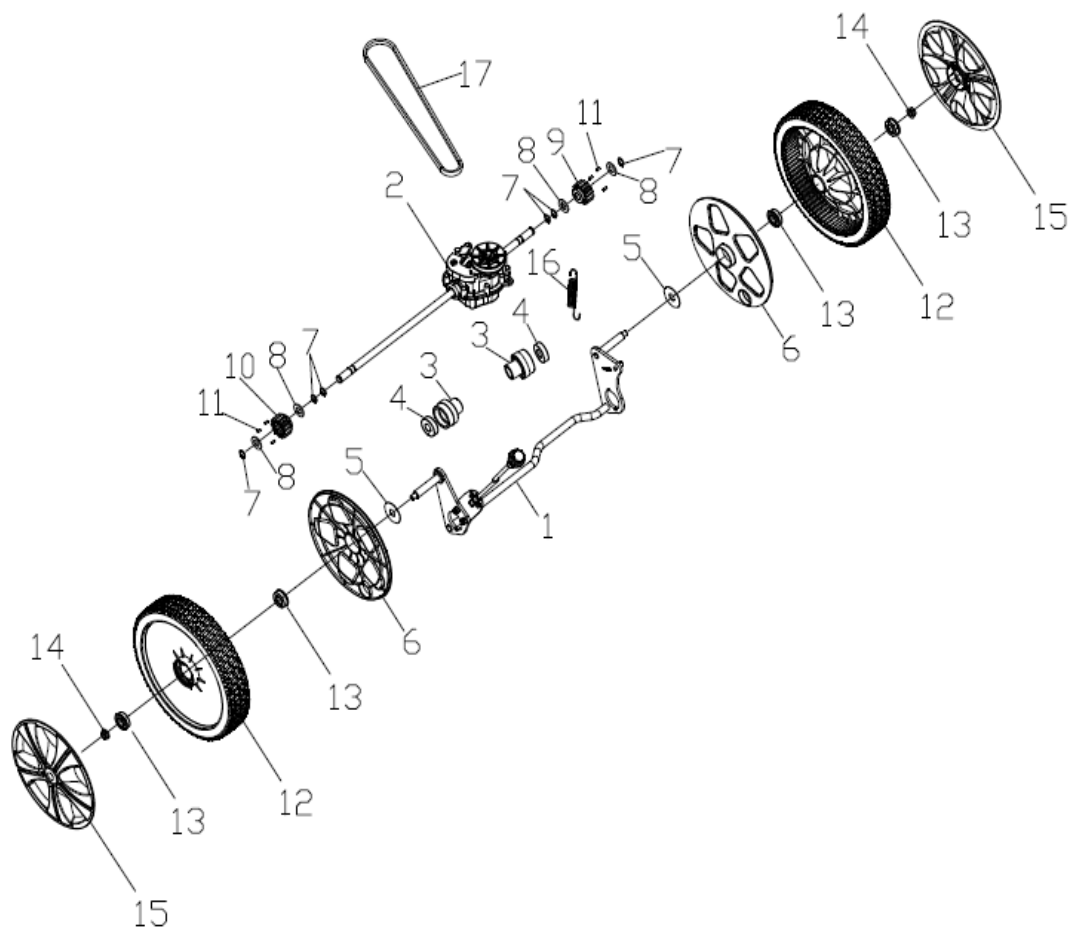

М о д е л ь	LM5131	2013. 12. 13

№ п/п	Артикул	Английское наименование	Количество
1	70740840	deck welding assy.	1
2	60370020	"O" ring	1
3	20460010	inlet	1
4	60160010	Pipe connector nut	1
5	20590020	cable stopper	1
6	70070120	left handle bracket	1
7	70070060	left handle bracket	1
8	60060420	Hexagon head bolts	4
9	60150020	Hex lock nut	4
10	70250060	height adjustment board	1
11	70290200	rear drive bracket	2
12	60170400	Hex tapping screws	6
13	60410080	Pull Spring for Pull Rod	1
14	70180180	Height Adjustment Pull Rod	1
15	60300030	R type pin	2
16	60060660	Bolt	2
17	60150080	Self-locking nut	2
18	20160090	mulching plug	1
19	19950180	petrol engine	1

20	70060060	bracket plate for defelcto	1
21	20120010	mulching board	1
22	20110080	side discharge cover	1
23	70030070	Mulch Shaft	1
24	60390010	mulch board spring	1

М о д е л ь	LM5131		2013. 12. 13

№ п/п	Артикул	Английское наименование	Количество
1	70840150	front drive assy.	1
2	20880100	wheel assy.	2
3	60010110	wheel punch bearing	4
4	60150090	Self-locking nut	2
5	20620030	outer cover of hub	2

М о д е л ь	LM5131		2013. 12. 13

№ п/п	Артикул	Английское наименование	Количество
1	70850570	rear drive assy.	1
	20270010	height adjustment ball	1
2	70860310	selfpropelled assy.	1
3	70600110	bush	2
4	60020010	bearing	2
5	60200090	Gasket	2
6	20610030	inner cover of hub	2
7	60240060	spring washer	6
8	21070030	selfpropelled ratchet washer	4
9	70300150	Ratchet Wheel L	1
10	70300160	Ratchet Wheel R	1
11	60290060	bratchet pin	6
12	20880080	wheel assy.	2
13	60010110	wheel punch bearing	4
14	60150090	Self-locking nut	2
15	20620060	outer cover of hub	2
16	60410560	selfpropelled spring	1
17	60320060	v belt	1