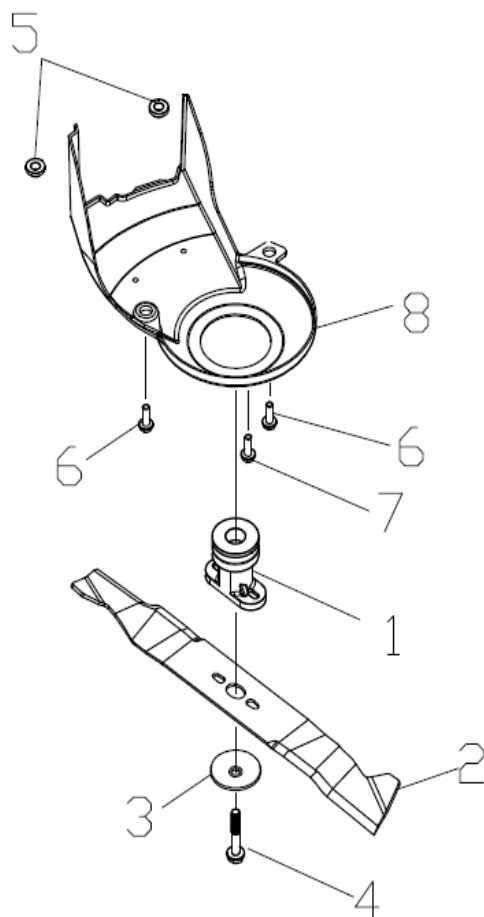

М о д е л ь	LM5131	2013. 12. 13

№ п/п	Артикул	Английское наименование	Количество
1	70740840	deck welding assy.	1
2	60370020	"O" ring	1
3	20460010	inlet	1
4	60160010	Pipe connector nut	1
5	20590020	cable stopper	1
6	70070120	left handle bracket	1
7	70070060	left handle bracket	1
8	60060420	Hexagon head bolts	4
9	60150020	Hex lock nut	4
10	70250060	height adjustment board	1
11	70290200	rear drive bracket	2
12	60170400	Hex tapping screws	6
13	60410080	Pull Spring for Pull Rod	1
14	70180180	Height Adjustment Pull Rod	1
15	60300030	R type pin	2
16	60060660	Bolt	2
17	60150080	Self-locking nut	2
18	20160090	mulching plug	1
19	19950180	petrol engine	1

20	70060060	bracket plate for defelcto	1
21	20120010	mulching board	1
22	20110080	side discharge cover	1
23	70030070	Mulch Shaft	1
24	60390010	mulch board spring	1

М о д е л ь	LM5131		2013. 12. 13

№ п/п	Артикул	Английское наименование	Количество
1	70840150	front drive assy.	1
2	20880100	wheel assy.	2
3	60010110	wheel punch bearing	4
4	60150090	Self-locking nut	2
5	20620030	outer cover of hub	2

М о д е л ь	LM5131		2013. 12. 13

№ п/п	Артикул	Английское наименование	Количество
1	70850570	rear drive assy.	1
	20270010	height adjustment ball	1
2	70860310	selfpropelled assy.	1
3	70600110	bush	2
4	60020010	bearing	2
5	60200090	Gasket	2
6	20610030	inner cover of hub	2
7	60240060	spring washer	6
8	21070030	selfpropelled ratchet washer	4
9	70300150	Ratchet Wheel L	1
10	70300160	Ratchet Wheel R	1
11	60290060	bratchet pin	6
12	20880080	wheel assy.	2
13	60010110	wheel punch bearing	4
14	60150090	Self-locking nut	2
15	20620060	outer cover of hub	2
16	60410560	selfpropelled spring	1
17	60320060	v belt	1

М о д е л ь	LM5131		2013. 12. 13

№ п/п	Артикул	Английское наименование	Количество
1	70140400	Blade Adapter Assy	1
2	70130360	blade	1
3	60200240	blade washer	1
4	60100030	Inch hex flange bolts	1
5	70150240	Chassis bushing	2
6	60060180	Hex flange bolts	2
7	60060390	Hex flange bolts	1
8	20660110	belt cover	1