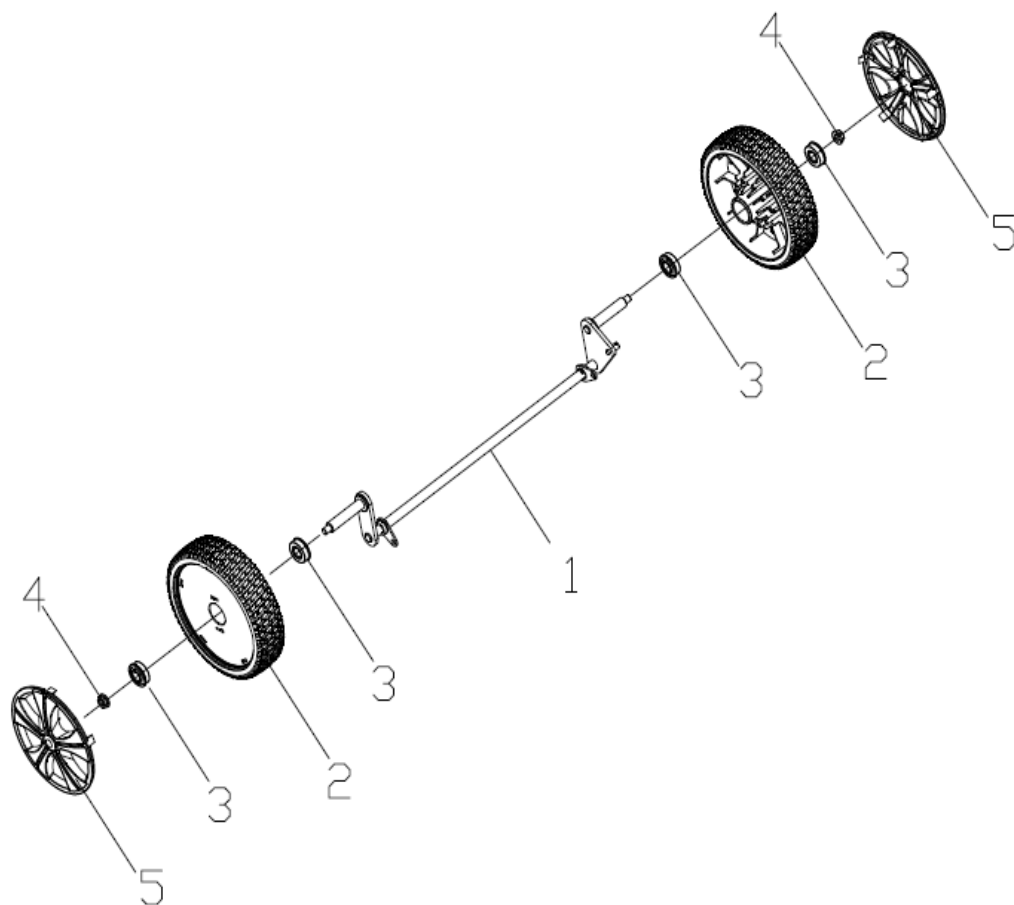

М о д е л ь	LM5131		2013. 12. 13

№ п/п	Артикул	Английское наименование	Количество
1	70840150	front drive assy.	1
2	20880100	wheel assy.	2
3	60010110	wheel punch bearing	4
4	60150090	Self-locking nut	2
5	20620030	outer cover of hub	2