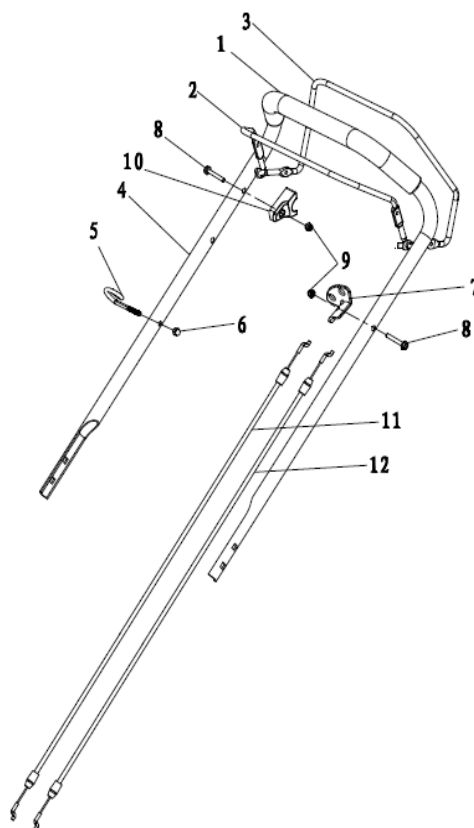

М о д е л ь	LM4627		2013. 11. 12

№ п/п	Артикул	Английское наименование	Количество
1	20340060	foam pipe	1
2	70540083	stop lever	1
3	70550073	Self-propelled Lever	1
4	70500550	upper handrail	1
5	70230090	Rope Guide	1
6	60130020	Cap nut	1
7	70050120	Brake Cable Assy plate	1
8	60060590	Bolt	2
9	60150080	Self-locking nut	2
10	20030030	Plastic stopper	1
11	70810050	brake cable	1
12	70780080	selfpropelled cable	1
13	60110040	heterotypic carriage bolts	2
14	60190140	flat washer	4
15	20040070	triangle knob	2
16	60140080	Hexagon nut	4
17	70520210	lower handrail	1
18	20240010	fastener	1
19	60060420	Hexagon head bolts	2
20	60040090	Half round head square neck bolts	2
21	60150020	Hex lock nut	2
22	20040050	triangle knob	2

М о д е л ь	LM4627		2013. 11. 12

№ п/п	Артикул	Английское наименование	Количество
1	70740651	deck welding assy.	1
2	60370020	"O" ring	1
3	20460010	inlet	1
4	60160010	Pipe connector nut	1
5	20590020	cable stopper	1
6	70070290	left handle bracket	1
7	70070300	left handle bracket	1
8	60060930	Hexagon head bolts	4
9	60150020	Hex lock nut	6
10	70250110	height adjustment board	1
11	60040020	Half round head square neck bolts	2
12	70290050	rear drive right bracket	1
13	70290070	rear drive left bracket	1
14	60170400	Hex tapping screws	6
15	60410080	Pull Spring for Pull Rod	1
16	70180270	Height Adjustment Pull Rod	1
17	60300030	R type pin	2
18	60060660	Bolt	2
19	60150080	Self-locking nut	2
21	19960120	petrol engine	1
22	70060060	Bracket plate for defelctor	1