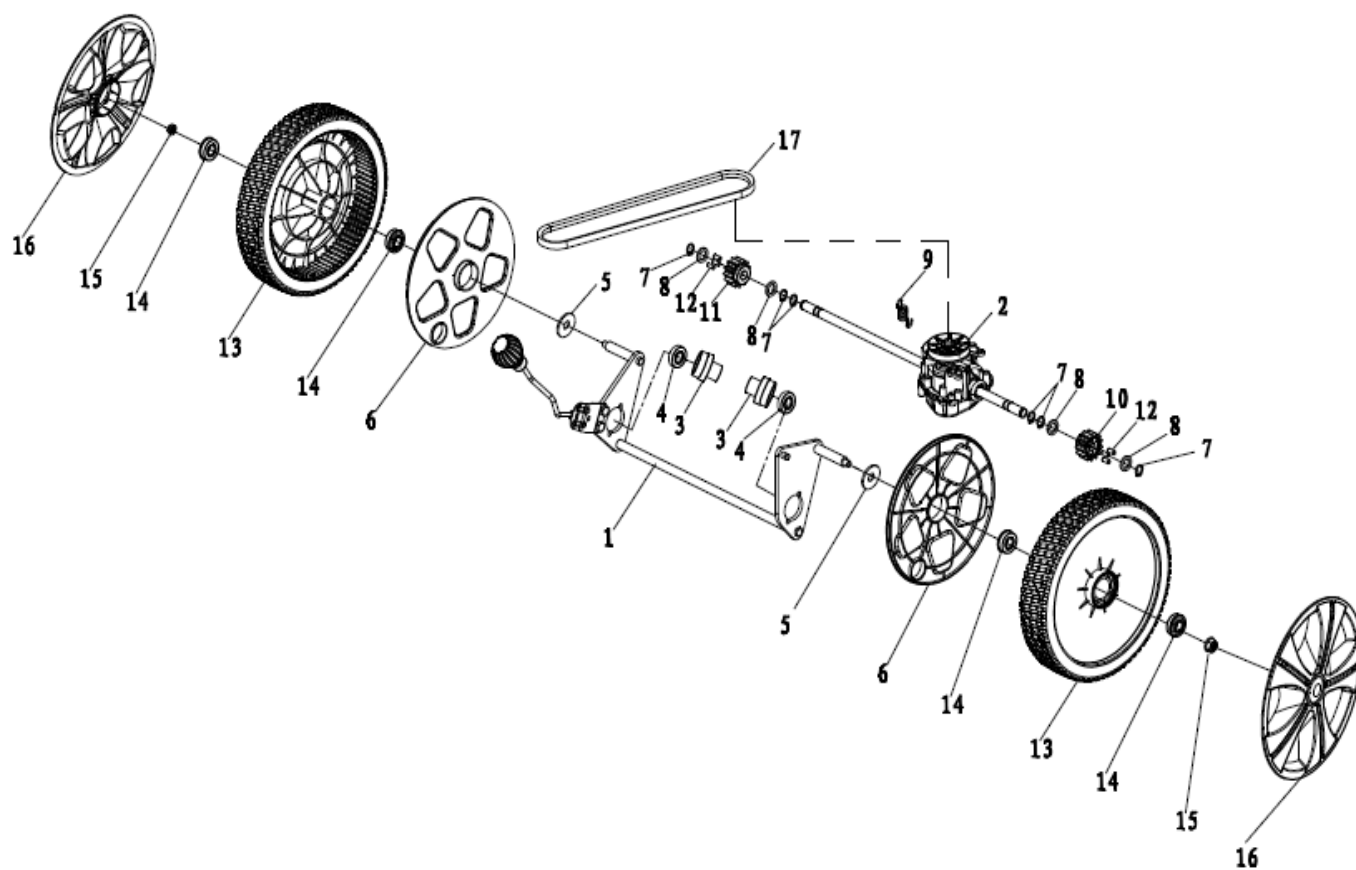

М о д е л ь	LM4627		2013. 11. 12

№ п/п	Артикул	Английское наименование	Количество
1	70740651	deck welding assy.	1
2	60370020	"O" ring	1
3	20460010	inlet	1
4	60160010	Pipe connector nut	1
5	20590020	cable stopper	1
6	70070290	left handle bracket	1
7	70070300	left handle bracket	1
8	60060930	Hexagon head bolts	4
9	60150020	Hex lock nut	6
10	70250110	height adjustment board	1
11	60040020	Half round head square neck bolts	2
12	70290050	rear drive right bracket	1
13	70290070	rear drive left bracket	1
14	60170400	Hex tapping screws	6
15	60410080	Pull Spring for Pull Rod	1
16	70180270	Height Adjustment Pull Rod	1
17	60300030	R type pin	2
18	60060660	Bolt	2
19	60150080	Self-locking nut	2
21	19960120	petrol engine	1
22	70060060	Bracket plate for defelctor	1

23	20120080	mulching board	1
24	20110100	side discharge cover	1
25	70030060	Mulch Shaft	1
26	60390070	mulch board spring	1

М о д е л ь	LM4627		2013. 11. 12

№ п/п	Артикул	Английское наименование	Количество
1	70840170	front drive assy.	1
2	20880100	wheel assy.	2
3	60010110	wheel punch bearing	4
4	60150090	Self-locking nut	2
5	20620030	outer cover of hub	2
6	20610080	inner cover of hub	2

М о д е л ь	LM4627		2013. 11. 12

№ п/п	Артикул	Английское наименование	Количество
1	70850541	rear drive assy.	1
	20270010	height adjustment ball	1
2	70860260	selfpropelled assy.	1
3	70600110	bush	2
4	60020010	bearing	2
5	60200090	Gasket	2
6	20610030	inner cover of hub	2
7	60240060	spring washer	6
8	21070040	selfpropelled ratchet washer	4
9	60410430	selfpropelled spring	1
10	70300150	Ratchet Wheel L	1
11	70300160	Ratchet Wheel R	1
12	60290060	bratchet pin	6
13	20880080	wheel assy.	2
14	60010110	wheel punch bearing	4
15	60150090	Self-locking nut	2
16	20620060	outer cover of hub	2
17	60320210	v belt	1