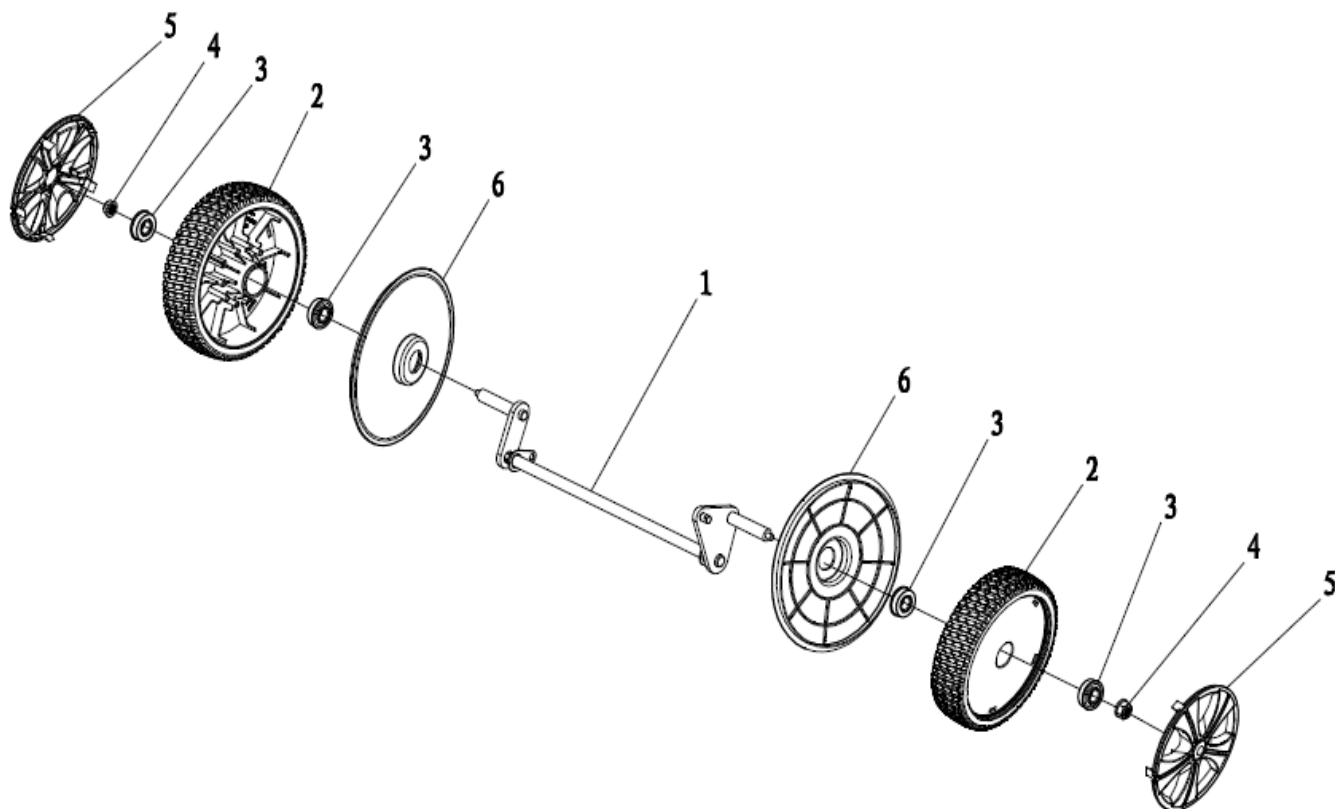

М о д е л ь	LM4627		2013. 11. 12

№ п/п	Артикул	Английское наименование	Количество
1	70840170	front drive assy.	1
2	20880100	wheel assy.	2
3	60010110	wheel punch bearing	4
4	60150090	Self-locking nut	2
5	20620030	outer cover of hub	2
6	20610080	inner cover of hub	2