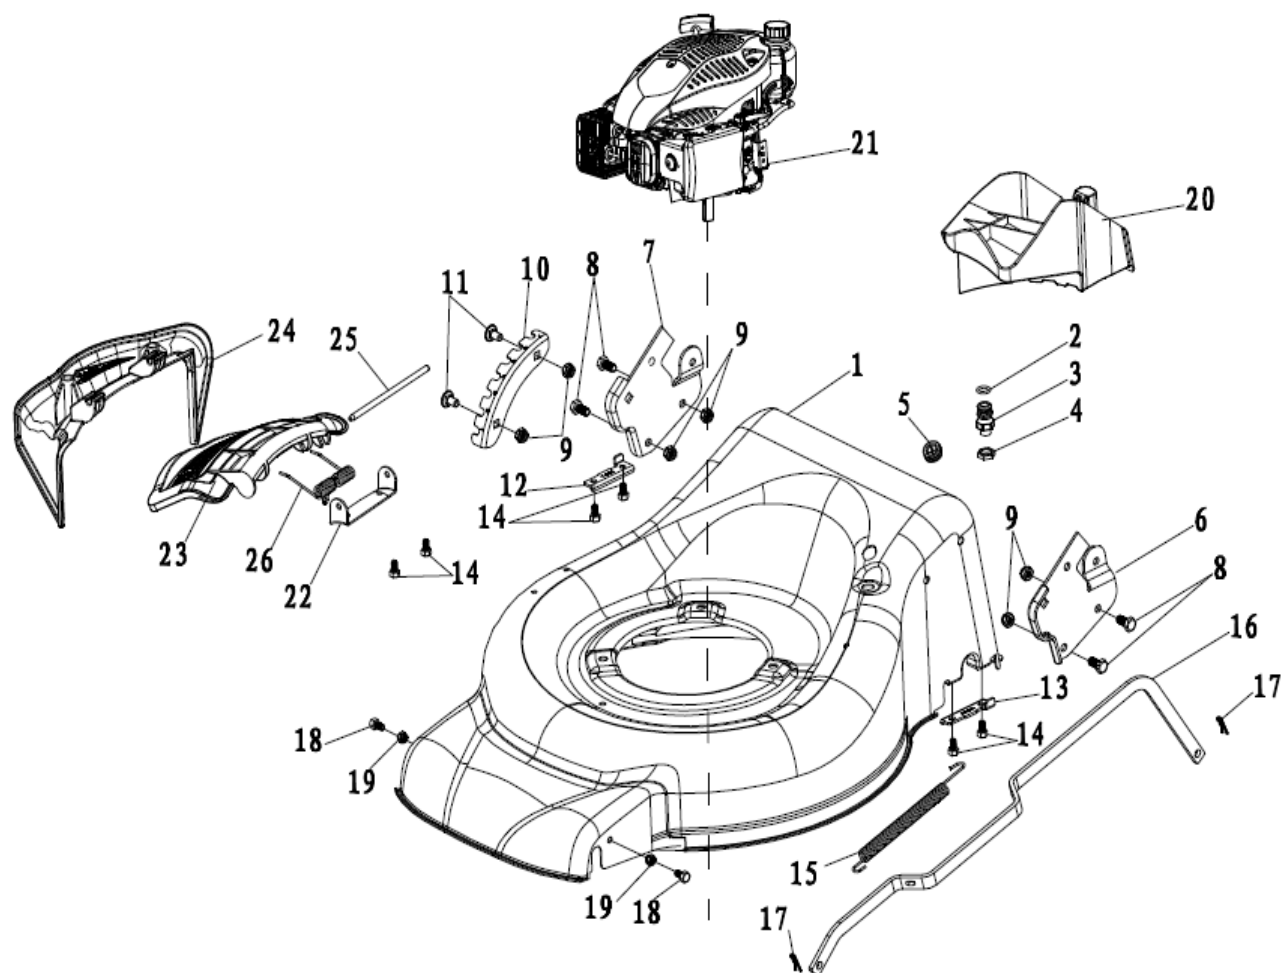

М о д е л ь	LM4627		2013. 11. 12

№ п/п	Артикул	Английское наименование	Количество
1	20340060	foam pipe	1
2	70540083	stop lever	1
3	70550073	Self-propelled Lever	1
4	70500550	upper handrail	1
5	70230090	Rope Guide	1
6	60130020	Cap nut	1
7	70050120	Brake Cable Assy plate	1
8	60060590	Bolt	2
9	60150080	Self-locking nut	2
10	20030030	Plastic stopper	1
11	70810050	brake cable	1
12	70780080	selfpropelled cable	1
13	60110040	heterotypic carriage bolts	2
14	60190140	flat washer	4
15	20040070	triangle knob	2
16	60140080	Hexagon nut	4
17	70520210	lower handrail	1
18	20240010	fastener	1
19	60060420	Hexagon head bolts	2
20	60040090	Half round head square neck bolts	2
21	60150020	Hex lock nut	2
22	20040050	triangle knob	2

М о д е л ь	LM4627		2013. 11. 12

№ п/п	Артикул	Английское наименование	Количество
1	70740651	deck welding assy.	1
2	60370020	"O" ring	1
3	20460010	inlet	1
4	60160010	Pipe connector nut	1
5	20590020	cable stopper	1
6	70070290	left handle bracket	1
7	70070300	left handle bracket	1
8	60060930	Hexagon head bolts	4
9	60150020	Hex lock nut	6
10	70250110	height adjustment board	1
11	60040020	Half round head square neck bolts	2
12	70290050	rear drive right bracket	1
13	70290070	rear drive left bracket	1
14	60170400	Hex tapping screws	6
15	60410080	Pull Spring for Pull Rod	1
16	70180270	Height Adjustment Pull Rod	1
17	60300030	R type pin	2
18	60060660	Bolt	2
19	60150080	Self-locking nut	2
21	19960120	petrol engine	1
22	70060060	Bracket plate for defelctor	1