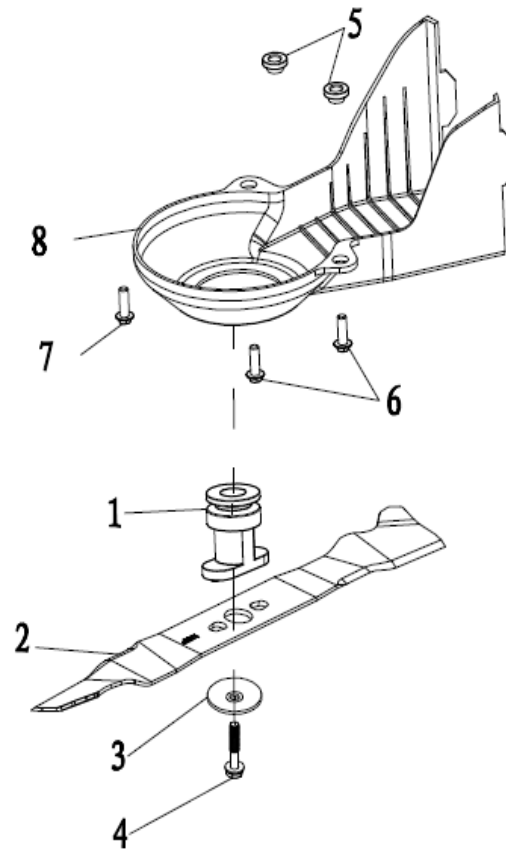

М о д е л ь	LM4627		2013. 11. 12

№ п/п	Артикул	Английское наименование	Количество
1	70850541	rear drive assy.	1
	20270010	height adjustment ball	1
2	70860260	selfpropelled assy.	1
3	70600110	bush	2
4	60020010	bearing	2
5	60200090	Gasket	2
6	20610030	inner cover of hub	2
7	60240060	spring washer	6
8	21070040	selfpropelled ratchet washer	4
9	60410430	selfpropelled spring	1
10	70300150	Ratchet Wheel L	1
11	70300160	Ratchet Wheel R	1
12	60290060	bratchet pin	6
13	20880080	wheel assy.	2
14	60010110	wheel punch bearing	4
15	60150090	Self-locking nut	2
16	20620060	outer cover of hub	2
17	60320210	v belt	1

М о д е л ь	LM4627		2013. 11. 12

№ п/п	Артикул	Английское наименование	Количество
1	70140400	Blade Adapter Assy	1
2	70130350	Double-edge blade	1
3	60200240	blade washer	1
4	60100030	Inch hex flange bolts	1
5	70150240	Chassis bushing	2
6	60060180	Hex flange bolts	2
7	60060390	Hex flange bolts	1
8	20660130	belt cover	1