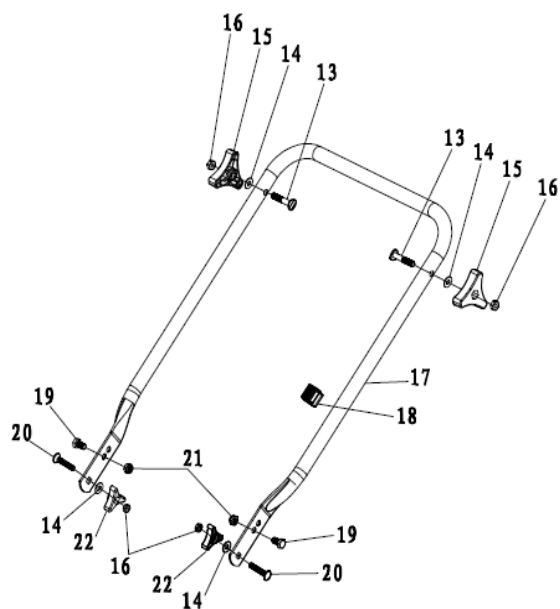

М о д е л ь	LM4627		2013. 11. 12

№ п/п	Артикул	Английское наименование	Количество
1	20340060	foam pipe	1
2	70540083	stop lever	1
3	70550073	Self-propelled Lever	1
4	70500550	upper handrail	1
5	70230090	Rope Guide	1
6	60130020	Cap nut	1
7	70050120	Brake Cable Assy plate	1
8	60060590	Bolt	2
9	60150080	Self-locking nut	2
10	20030030	Plastic stopper	1
11	70810050	brake cable	1
12	70780080	selfpropelled cable	1
13	60110040	heterotypic carriage bolts	2
14	60190140	flat washer	4
15	20040070	triangle knob	2
16	60140080	Hexagon nut	4
17	70520210	lower handrail	1
18	20240010	fastener	1
19	60060420	Hexagon head bolts	2
20	60040090	Half round head square neck bolts	2
21	60150020	Hex lock nut	2
22	20040050	triangle knob	2

М о д е л ь	LM4627		2013. 11. 12

№ п/п	Артикул	Английское наименование	Количество
1	70740651	deck welding assy.	1
2	60370020	"O" ring	1
3	20460010	inlet	1
4	60160010	Pipe connector nut	1
5	20590020	cable stopper	1
6	70070290	left handle bracket	1
7	70070300	left handle bracket	1
8	60060930	Hexagon head bolts	4
9	60150020	Hex lock nut	6
10	70250110	height adjustment board	1
11	60040020	Half round head square neck bolts	2
12	70290050	rear drive right bracket	1
13	70290070	rear drive left bracket	1
14	60170400	Hex tapping screws	6
15	60410080	Pull Spring for Pull Rod	1
16	70180270	Height Adjustment Pull Rod	1
17	60300030	R type pin	2
18	60060660	Bolt	2
19	60150080	Self-locking nut	2
21	19960120	petrol engine	1
22	70060060	Bracket plate for defelctor	1